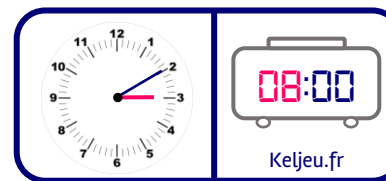

08:00

Keljeu.fr