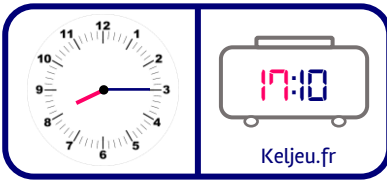

17:10

Keljeu.fr