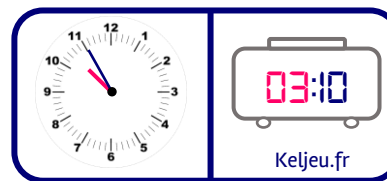

03:10

Keljeu.fr