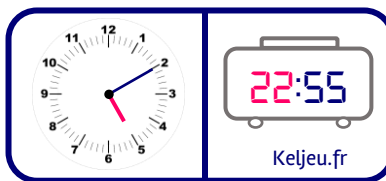

22:55

Keljeu.fr