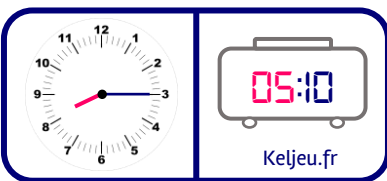

05:10

Keljeu.fr