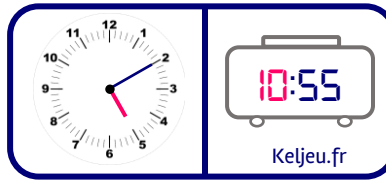

10:55

Keljeu.fr